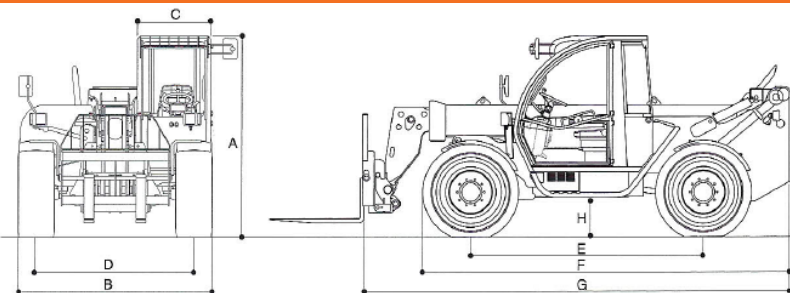

DIAGRAMMA DI LAVORO