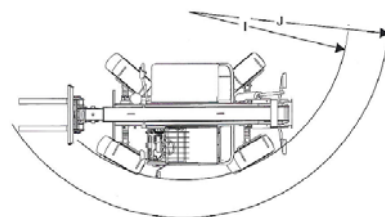

DIAGRAMMA DI LAVORO