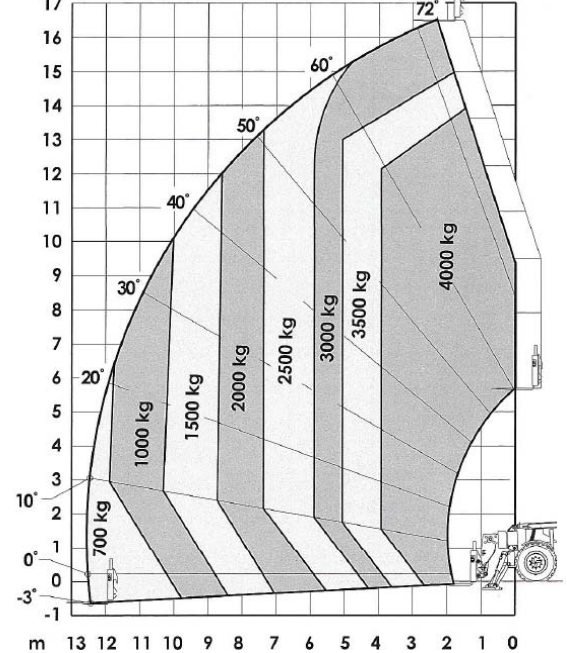

LocaTop

L'ALTEZZA.....

www.locatop.it

.....A PORTATA DI MANO

AL VOSTRO SERVIZIO IN TUTTA ITALIA CON MACCHINE ALL'AVANGUARDIA

MODELLO STF 40.17 JL

Generale

Portata nominale a Centro Carico 500 mm	4000kg
Altezza massima di sollevamento	16.70m
Portata alla massima altezza di sollevamento	3000kg
Sbraccio massimo	12.50m
Portata al massimo sbraccio	700kg
Sbraccio alla massima altezza	1.60 m
Rotazione zattera attrezzature	142°
Peso approssimativo in ordine di marcia	12.100kg
G)Lunghezza (Forche escluse)	6.09m
B)Larghezza	2.38m
A)Altezza	2.52m
E)Passo (interasse)	2.85m
I) Raggio di sterzata esterno alle ruote	3.80m
H)Altezza dal suolo	0.42m
Trazione	4x4
Motore	Perkins 1104D-44T
Trasmissione	Powershift
Modi di sterzata	Coordinata/Anteriore/Granchio
Serbatoio carburante	140 L
Pneumatici	405/70-24 14PR
Velocità massima su strada	35kph
Pendenza superabile	45%

DIAGRAMMA DI LAVORO

051 856355
CENTRO PRENOTAZIONI ITALIA