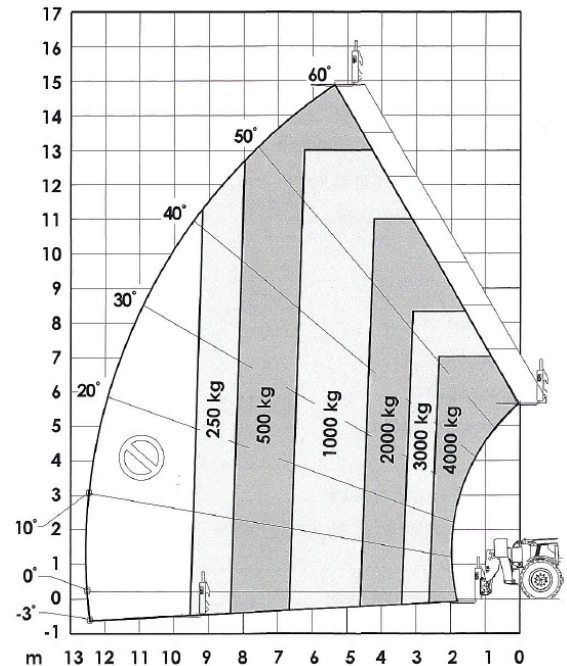

LocaTop

L'ALTEZZA.....

www.locatop.it

.....A PORTATA DI MANO

AL VOSTRO SERVIZIO IN TUTTA ITALIA CON MACCHINE ALL'AVANGUARDIA

MODELLO STF 40.17 JL

Generale

Portata nominale a Centro Carico 500 mm	4000kg
Altezza massima di sollevamento	16.70m
Portata alla massima altezza di sollevamento	3000kg
Sbraccio massimo	12.50m
Portata al massimo sbraccio	700kg
Sbraccio alla massima altezza	1.60 m
Rotazione zattera attrezzature	142°
Peso approssimativo in ordine di marcia	12.100kg
G)Lunghezza (Forche escluse)	6.09m
B)Larghezza	2.38m
A)Altezza	2.52m
E)Passo (interasse)	2.85m
I) Raggio di sterzata esterno alle ruote	3.80m
H)Altezza dal suolo	0.42m
Trazione	4x4
Motore	Perkins 1104D-44T
Trasmissione	Powershift
Modi di sterzata	Coordinata/Anteriore/Granchio
Serbatoio carburante	140 L
Pneumatici	405/70-24 14PR
Velocità massima su strada	35kph
Pendenza superabile	45%

DIAGRAMMA DI LAVORO

051 856355
CENTRO PRENOTAZIONI ITALIA