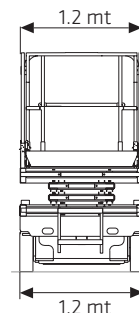

VERTICALE ELETTRICA 12 METRI

VE 12 HA - COMPACT 12

Specifiche piattaforma

Altezza di lavoro	11.98 mt
Altezza della piattaforma - Sollevata	9.98 mt
Lunghezza piattaforma chiusa	2.31 mt
Lunghezza piattaforma estesa	3.23 mt
Lunghezza pianale estensibile	0.92 mt
Altezza fuori tutto - Con parapetti ripiegati	1.53 mt
Con parapetti alzati	2.39 mt
Lunghezza	2.49 mt
Larghezza	1.20 mt
Interasse	1.86 mt
Altezza dal suolo	13 cm
Altezza con slitte anti ribaltamento abbassate	2.5 cm
Dimensioni piattaforma	1.20 x 2.31 mt
Portata della piattaforma	300 kg
Portata della piattaforma - su allungamento	150 kg
Tempo di sollevamento/abbassamento	85/50 secondi
Pressione esercitata al suolo	N.D.
Peso	2470 kg ca
Comandi	proporzionali
Velocità di spostamento, Abbassato	2.9 km/h
Velocità di spostamento, Sollevato	0.8 km/h
Pendenza superabile	23%
Raggio di sterzata - Esterno	2.5 mt
Misura pneumatici	15 x 5 cm
Tipo pneumatici	ANTI TRACCIA PIENI
Batterie	24 V - 340 Ah (C 20)
Caricatore	20 Amp Automatic 120V/240V-50/60 Hz
Motore	24 V DC
Capacità serbatoio idraulico	27 L