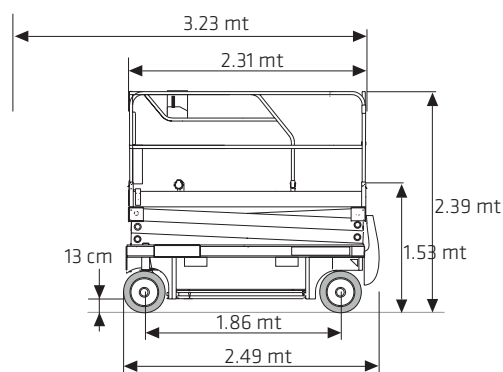

VERTICALE ELETTRICA 12 METRI

VE 12 HA - COMPACT 12

Specifiche piattaforma

Altezza di lavoro	11.98 mt
Altezza della piattaforma - Sollevata	9.98 mt
Lunghezza piattaforma chiusa	2.31 mt
Lunghezza piattaforma estesa	3.23 mt
Lunghezza pianale estensibile	0.92 mt
Altezza fuori tutto - Con parapetti ripiegati	1.53 mt
Con parapetti alzati	2.39 mt
Lunghezza	2.49 mt
Larghezza	1.20 mt
Interasse	1.86 mt
Altezza dal suolo	13 cm
Altezza con slitte anti ribaltamento abbassate	2.5 cm
Dimensioni piattaforma	1.20 x 2.31 mt
Portata della piattaforma	300 kg
Portata della piattaforma - su allungamento	150 kg
Tempo di sollevamento/abbassamento	85/50 secondi
Pressione esercitata al suolo	N.D.
Peso	2470 kg ca
Comandi	proporzionali
Velocità di spostamento, Abbassato	2.9 km/h
Velocità di spostamento, Sollevato	0.8 km/h
Pendenza superabile	23%
Raggio di sterzata - Esterno	2.5 mt
Misura pneumatici	15 x 5 cm
Tipo pneumatici	ANTI TRACCIA PIENI
Batterie	24 V - 340 Ah (C 20)
Caricatore	20 Amp Automatic 120V/240V-50/60 Hz
Motore	24 V DC
Capacità serbatoio idraulico	27 L