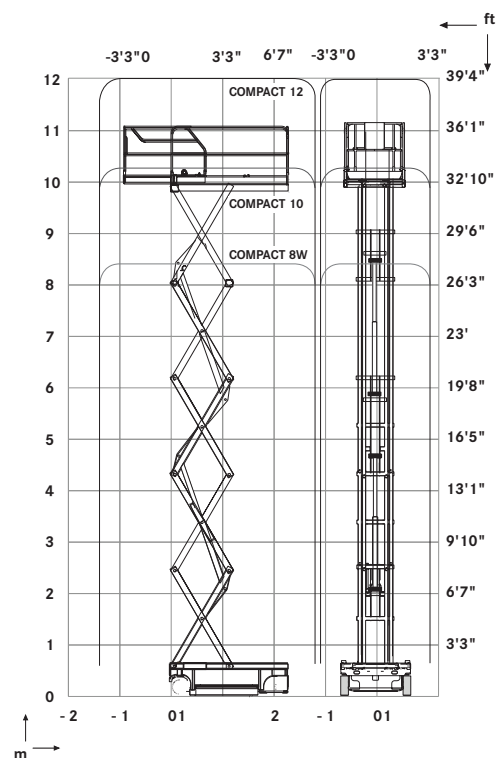

VERTICALE ELETTRICA 12 METRI

VE 12 HA - COMPACT 12

Specifiche piattaforma

Altezza di lavoro	11.98 mt
Altezza della piattaforma - Sollevata	9.98 mt
Lunghezza piattaforma chiusa	2.31 mt
Lunghezza piattaforma estesa	3.23 mt
Lunghezza pianale estensibile	0.92 mt
Altezza fuori tutto - Con parapetti ripiegati	1.53 mt
Con parapetti alzati	2.39 mt
Lunghezza	2.49 mt
Larghezza	1.20 mt
Interasse	1.86 mt
Altezza dal suolo	13 cm
Altezza con slitte anti ribaltamento abbassate	2.5 cm
Dimensioni piattaforma	1.20 x 2.31 mt
Portata della piattaforma	300 kg
Portata della piattaforma - su allungamento	150 kg
Tempo di sollevamento/abbassamento	85/50 secondi
Pressione esercitata al suolo	N.D.
Peso	2470 kg ca
Comandi	proporzionali
Velocità di spostamento, Abbassato	2.9 km/h
Velocità di spostamento, Sollevato	0.8 km/h
Pendenza superabile	23%
Raggio di sterzata - Esterno	2.5 mt
Misura pneumatici	15 x 5 cm
Tipo pneumatici	ANTI TRACCIA PIENI
Batterie	24 V - 340 Ah (C 20)
Caricatore	20 Amp Automatic 120V/240V-50/60 Hz
Motore	24 V DC
Capacità serbatoio idraulico	27 L